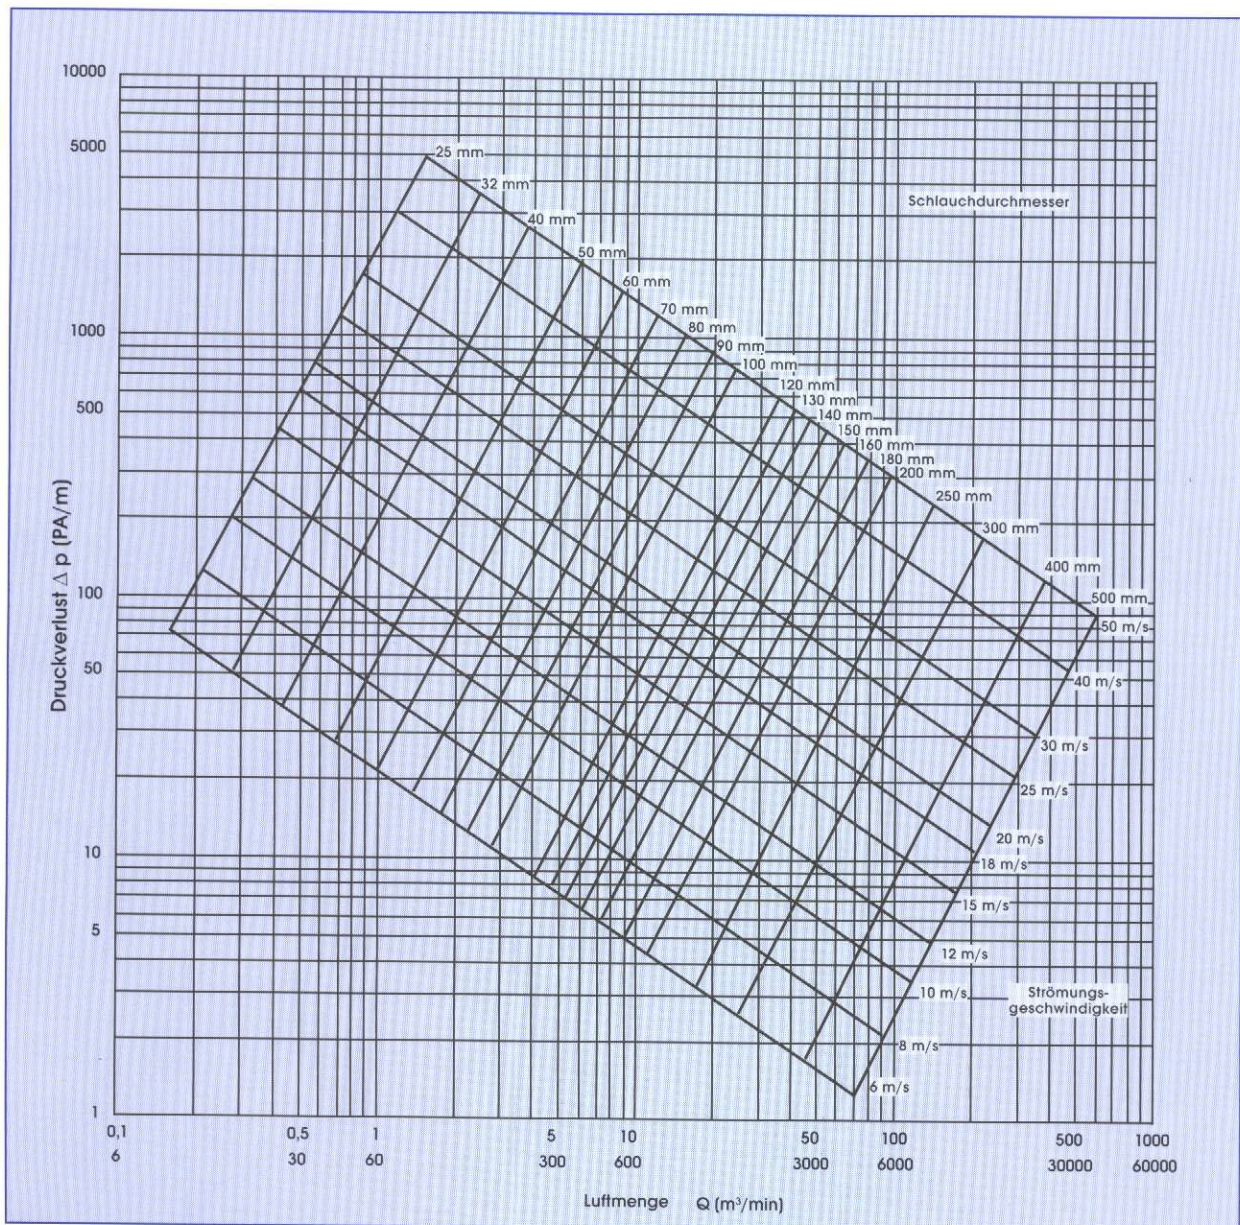

12.2

Druckverlustdiagramm Pressure-loss diagram

**Druckverlustdiagramm für leichte
und sehr flexible Schlauchkonstruktionen**
*Pressure-loss diagram for light weight
and very flexible ducting*

SCHAUBURG RUHRKUNSTSTOFF GMBH