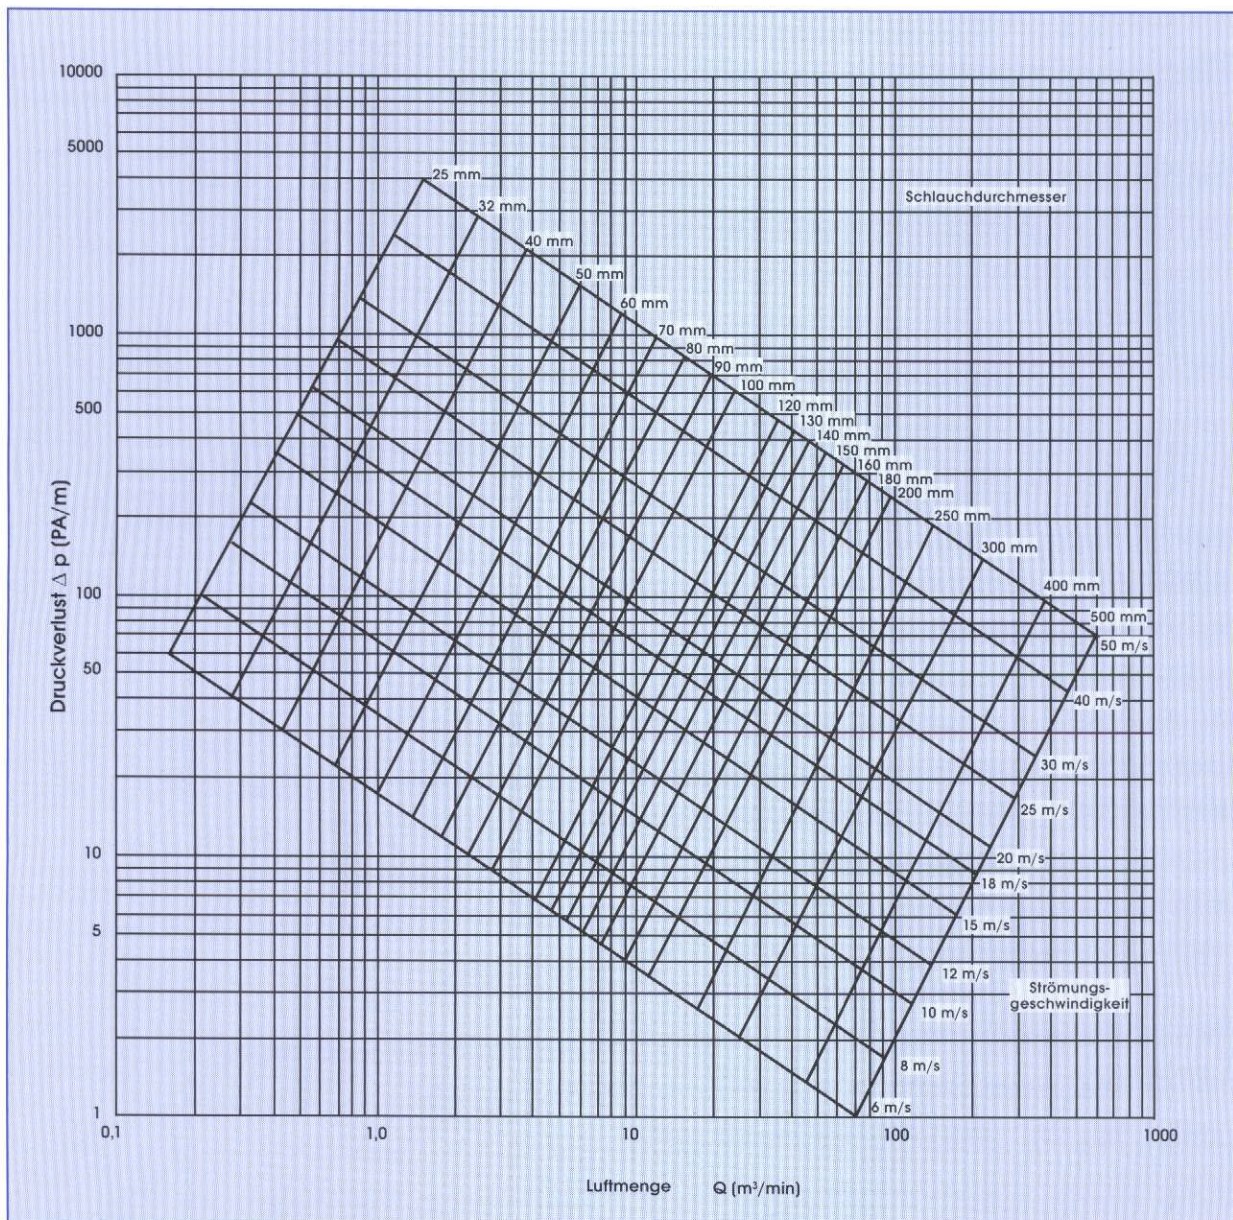

12.2

Druckverlustdiagramm Pressure-loss diagram

**Druckverlustdiagramm für leichte
und sehr flexible Schlauchkonstruktionen**
*Pressure-loss diagram for light weight
and very flexible ducting*

SCHAUBURG RUHRKUNSTSTOFF GMBH

Weseler Str. 35 · Postf. 10 18 54 · 45478 Mülheim-Ruhr · Germany · Tel. (02 08) 99 91-0 · Fax (02 08) 5 33 74

12.3

Druckverlustdiagramm Pressure-loss diagram

**Druckverlustdiagramm für mittelschwere
und schwere Schlauchkonstruktionen**
*Pressure-loss diagram for medium and
heavy weight ducting*