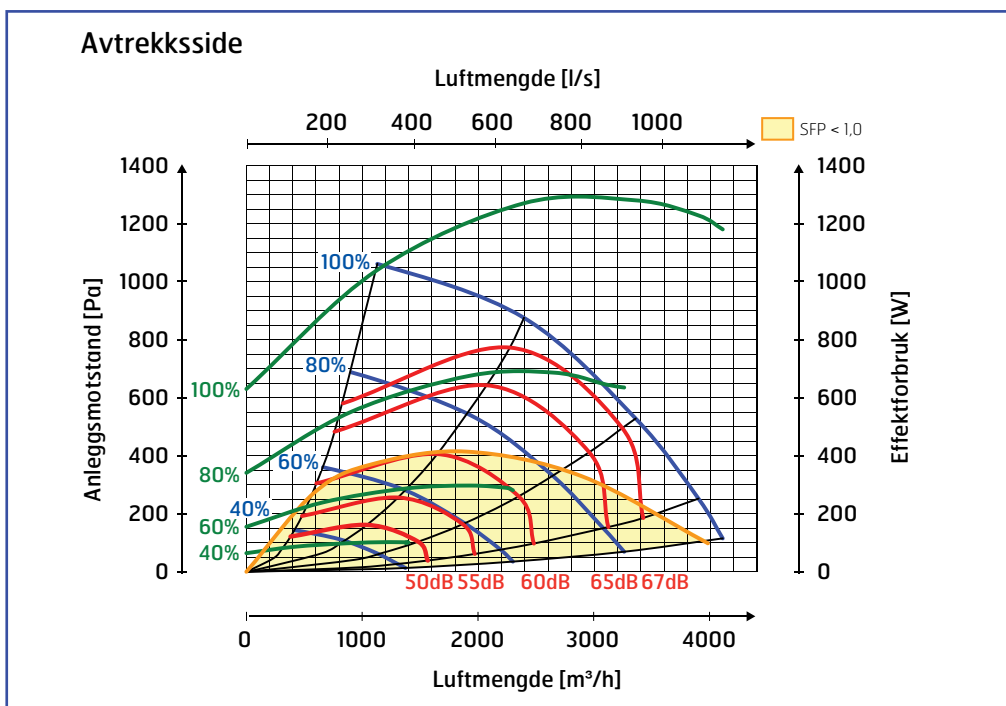

**Går alltid inn.**

Aggregatet er delbart slik at inntransporten blir ekstra enkel.

**Lyddata** er angitt ved lydeffektnivå L<sub>WA</sub> i kapasitetsdiagrammene og korrigeres med tabellen for de ulike oktavbånd. Avstrålt støy gir L<sub>w</sub> i de ulike oktavbåndene og L<sub>WA</sub> tot. Avstrålt støy regnes ut ved å ta støyverdi fra tilluftstabell og trekke fra totalverdi fra korreksjonsfaktortabell.  
 Data for tilluft er målt i henhold til ISO 5136 «In duct method»  
 Avstrålt støy er målt i henhold til ISO 9614-2  
 Måleutstyr Briel & Kjær 2260

#### Kurveforklaring

Blå kurver: Luftkapasitet ved forskjellig kapasitetsinnstilling i Volt.  
 Grønne kurver: Effektforbruk tilluftsvifte ved forskjellig kapasitetsinnstilling.  
 Røde kurver: Lydeffektnivå L<sub>WA</sub>, jfr. korreksjonstabell.  
 Lys grønn korr.akse: Trykkredusjon ved bruk av vannbatteri.