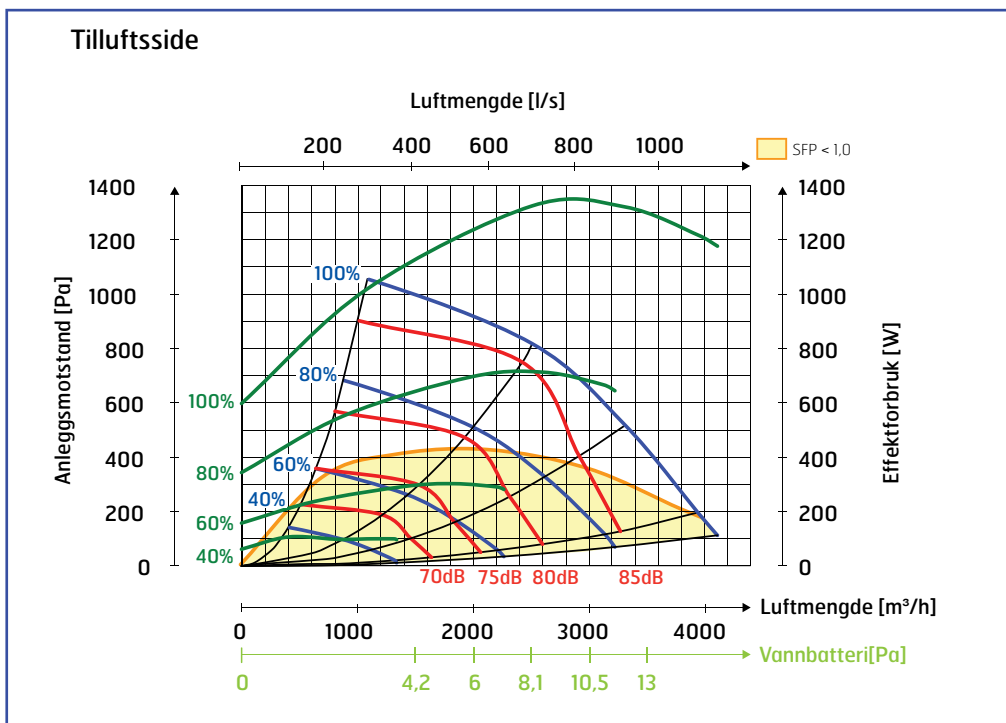

**Går alltid inn.**

Aggregatet er delbart slik at inntransporten blir ekstra enkel.

**Lyddata** er angitt ved lydeffektnivå L<sub>WA</sub> i kapasitetsdiagrammene og korrigeres med tabellen for de ulike oktavbånd. Avstrålt støy gir L<sub>w</sub> i de ulike oktavbåndene og L<sub>WA</sub> tot. Avstrålt støy regnes ut ved å ta støyverdi fra tilluftstabell og trekke fra totalverdi fra korreksjonsfaktortabell.  
 Data for tilluft er målt i henhold til ISO 5136 «In duct method»  
 Avstrålt støy er målt i henhold til ISO 9614-2  
 Måleutstyr Briel & Kjær 2260

#### Kurveforklaring

Blå kurver: Luftkapasitet ved forskjellig kapasitetsinnstilling i Volt.  
 Grønne kurver: Effektforbruk tilluftsvifte ved forskjellig kapasitetsinnstilling.  
 Røde kurver: Lydeffektnivå L<sub>WA</sub>, jfr. korreksjonstabell.  
 Lys grønn korr.akse: Trykkredusjon ved bruk av vannbatteri.