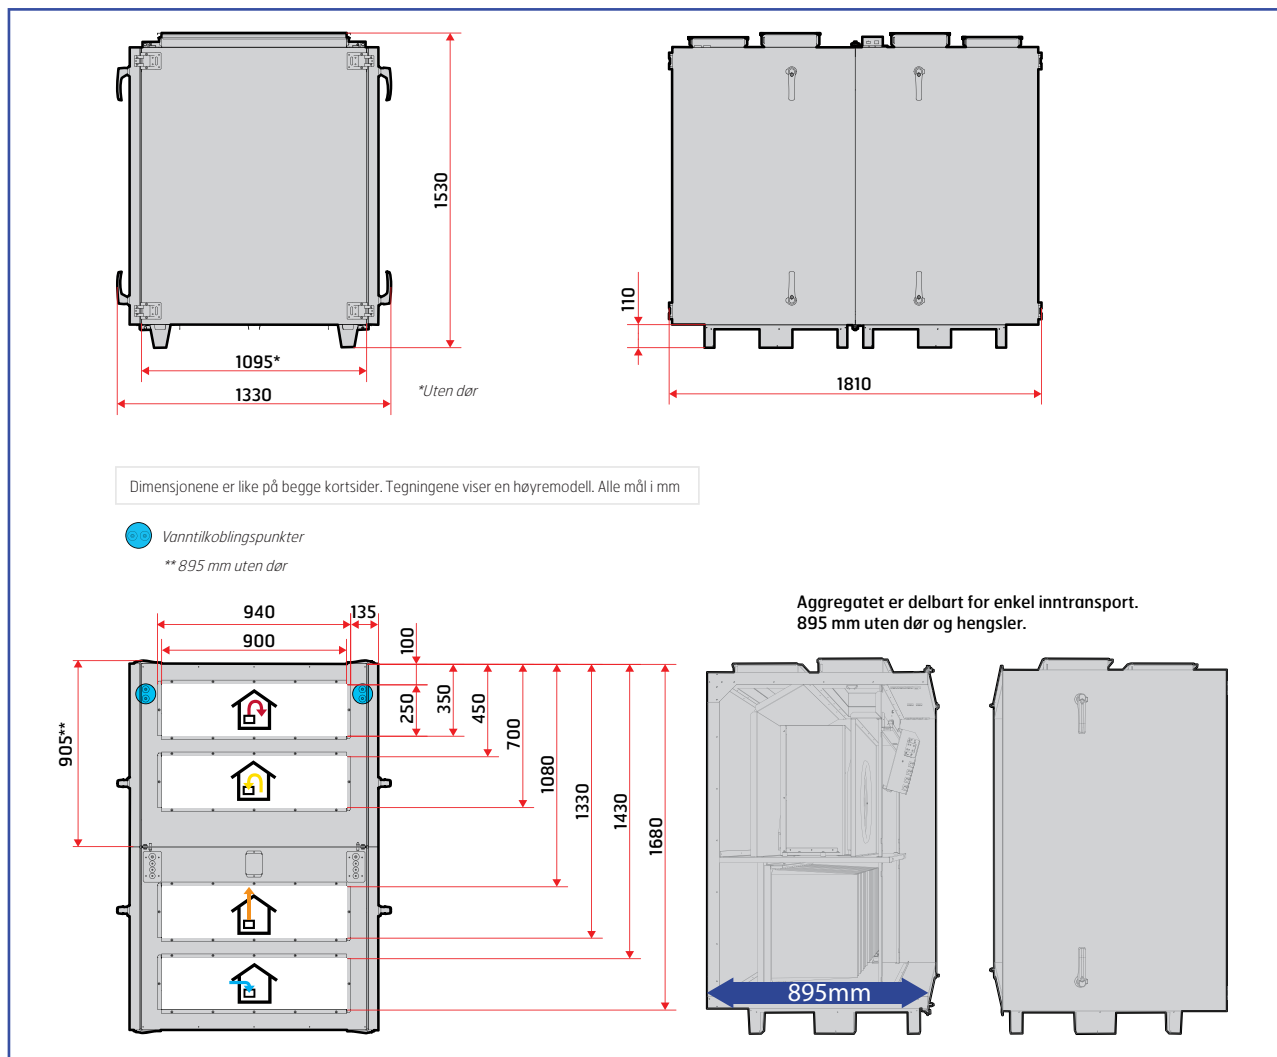

S32 R

	Elbatteri		Vannbatteri	
Merkespenning	230V	400V	230V	400V
Sikringsstørrelse	50A	32A	16A	10A
Merkestrøm, totalt	39 A	24 A	14 A	8 A
Merkeeffekt, total	11600 W	11600 W	2900 W	2900 W
Merkeeffekt, el-batteri	9000 W	9000 W	-	-
Merkeeffekt, vifter	2 x 1350 W (230V)	2 x 1350 W (230V)	2 x 1350 W (230V)	2 x 1350 W (230V)
Viftetype	B-hjul	B-hjul	B-hjul	B-hjul
Viftemotorstyring	0-10V	0-10V	0-10V	0-10V
Viftehastighet -turtall, maks	2920 rpm	2920 rpm	2920 rpm	2920 rpm
Filtertype (TIL/AVTR)	F7 posefilter	F7 posefilter	F7 posefilter	F7 posefilter
Filtermål (BxHxD mm)	1x (592x490x370) 1x (490x490x370)	1x (592x490x370) 1x (490x490x370)	1x (592x490x370) 1x (490x490x370)	1x (592x490x370) 1x (490x490x370)
Poseantall	18	18	18	18
Kanaltilkobling	900x250 mm	900x250 mm	900x250 mm	900x250 mm
Vekt	406kg	406kg	406kg	406kg
Høyde	1530 mm	1530 mm	1530 mm	1530 mm
Bredde	1810 mm	1810 mm	1810 mm	1810 mm
Dybde (med håndtak)	1330 mm	1330 mm	1330 mm	1330 mm
Dybde (uten dør)	1095 mm	1095 mm	1095 mm	1095 mm